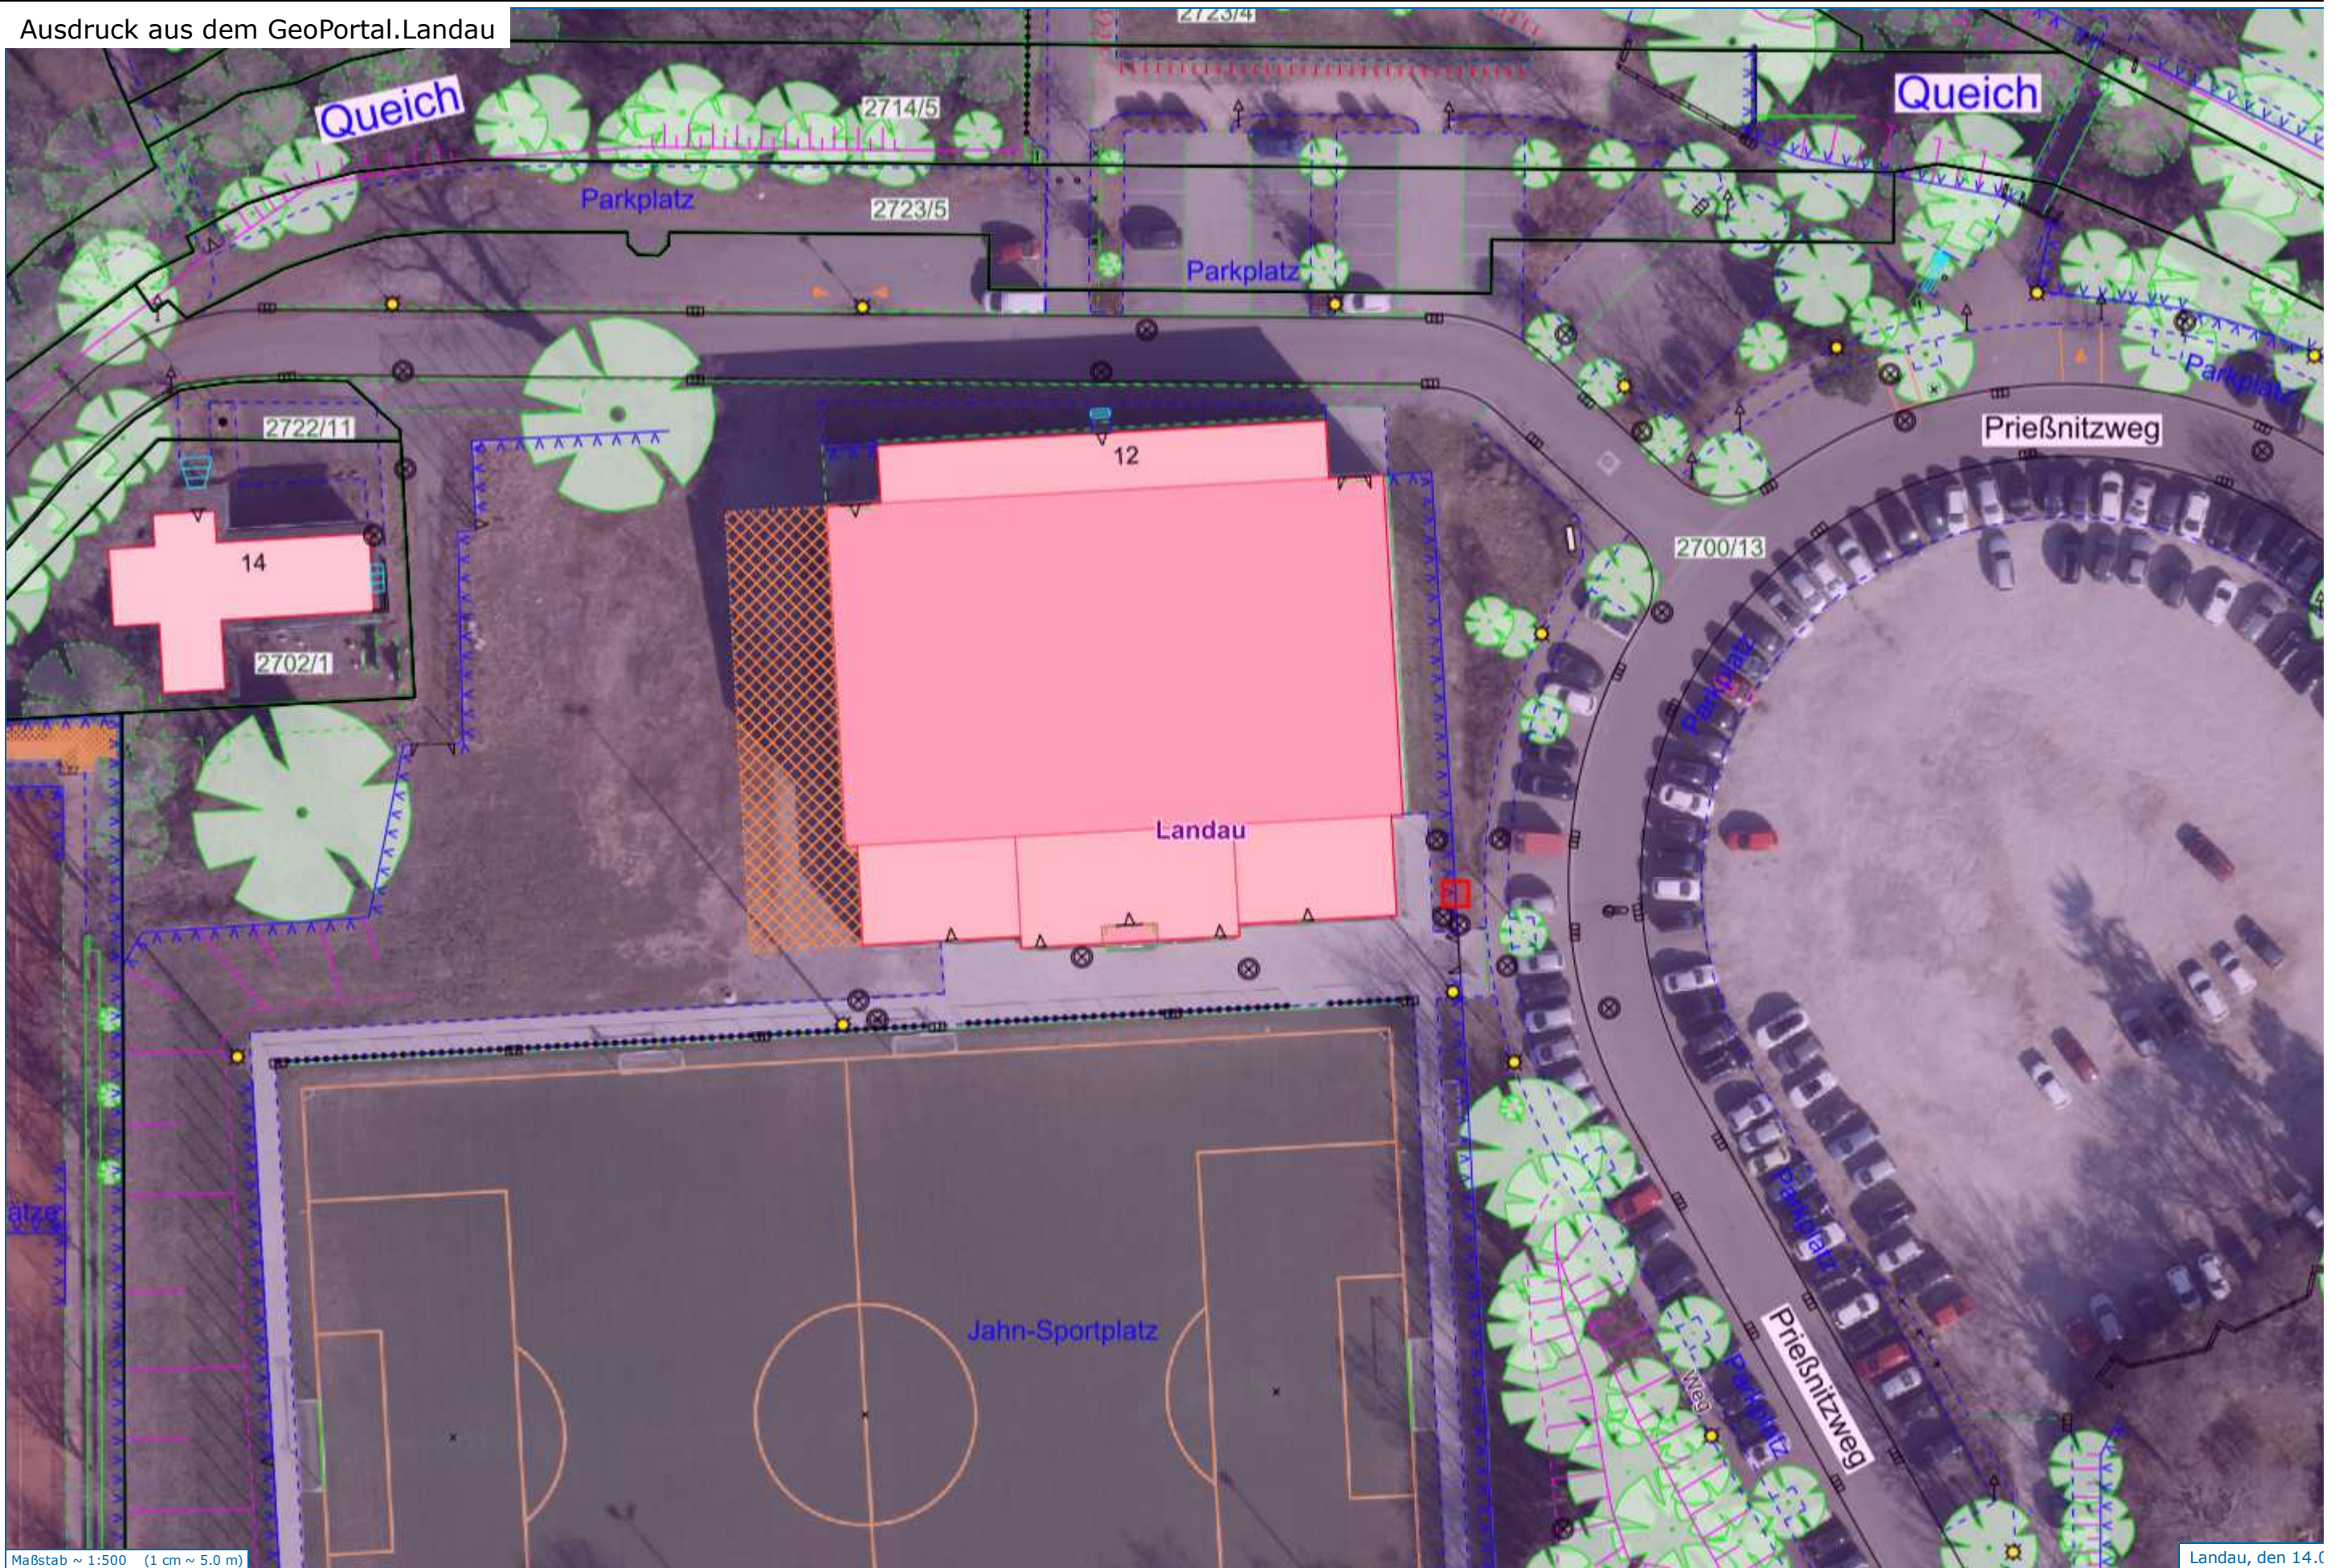

Ausdruck aus dem GeoPortal.Landau

Maßstab ~ 1:500 (1 cm ~ 5.0 m)

Landau, den 14.03.2023